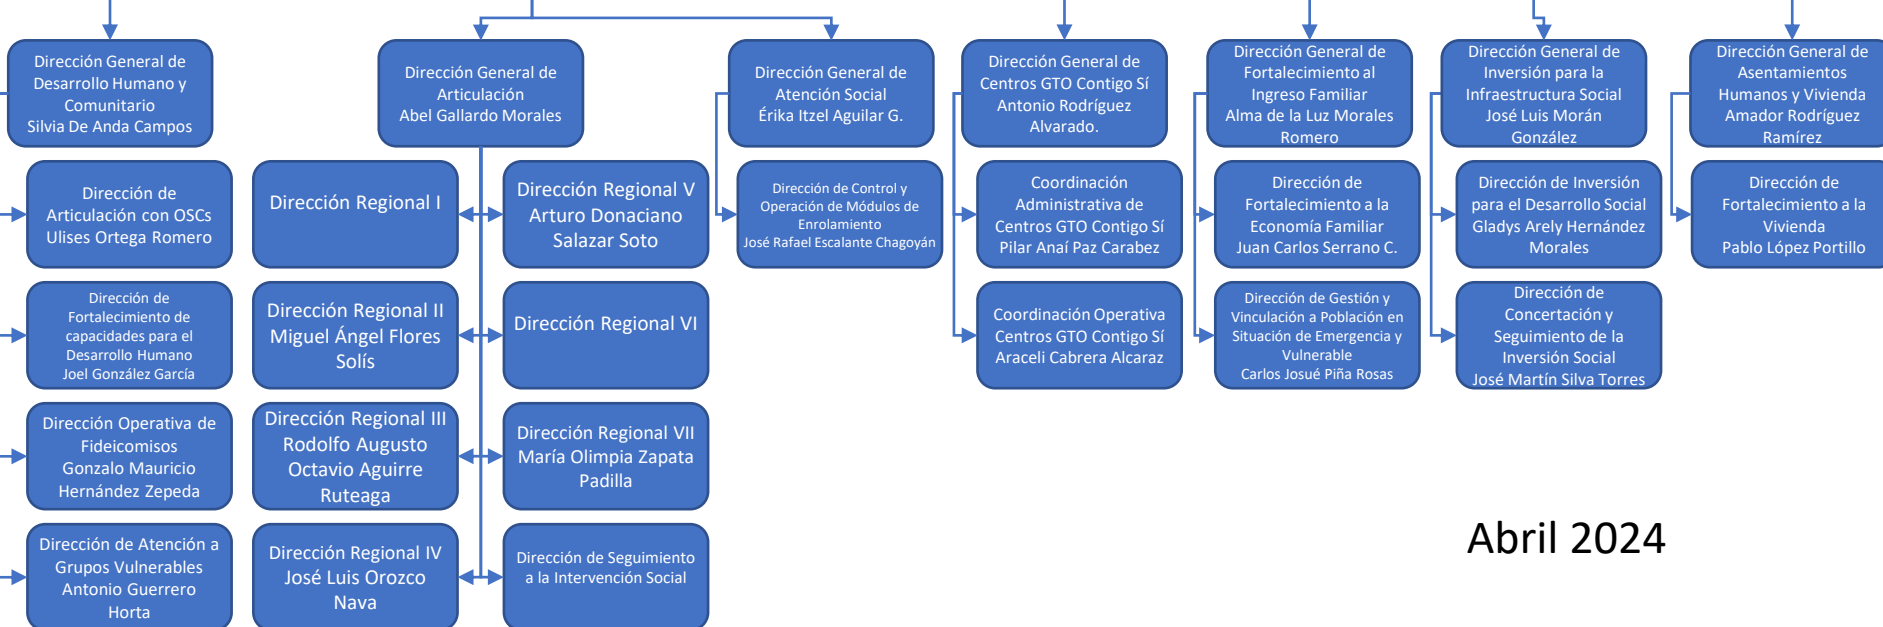

Secretaría de Desarrollo  
Social y Humano  
Gerardo Trujillo Flores

Subsecretaría de Operación para el Desarrollo Humano  
Javier Alfonso Torres Mereles

Subsecretaría de Inclusión e Inversión para el Desarrollo Social  
Ma. de Monserrat Ramírez Fuentes

Abril 2024