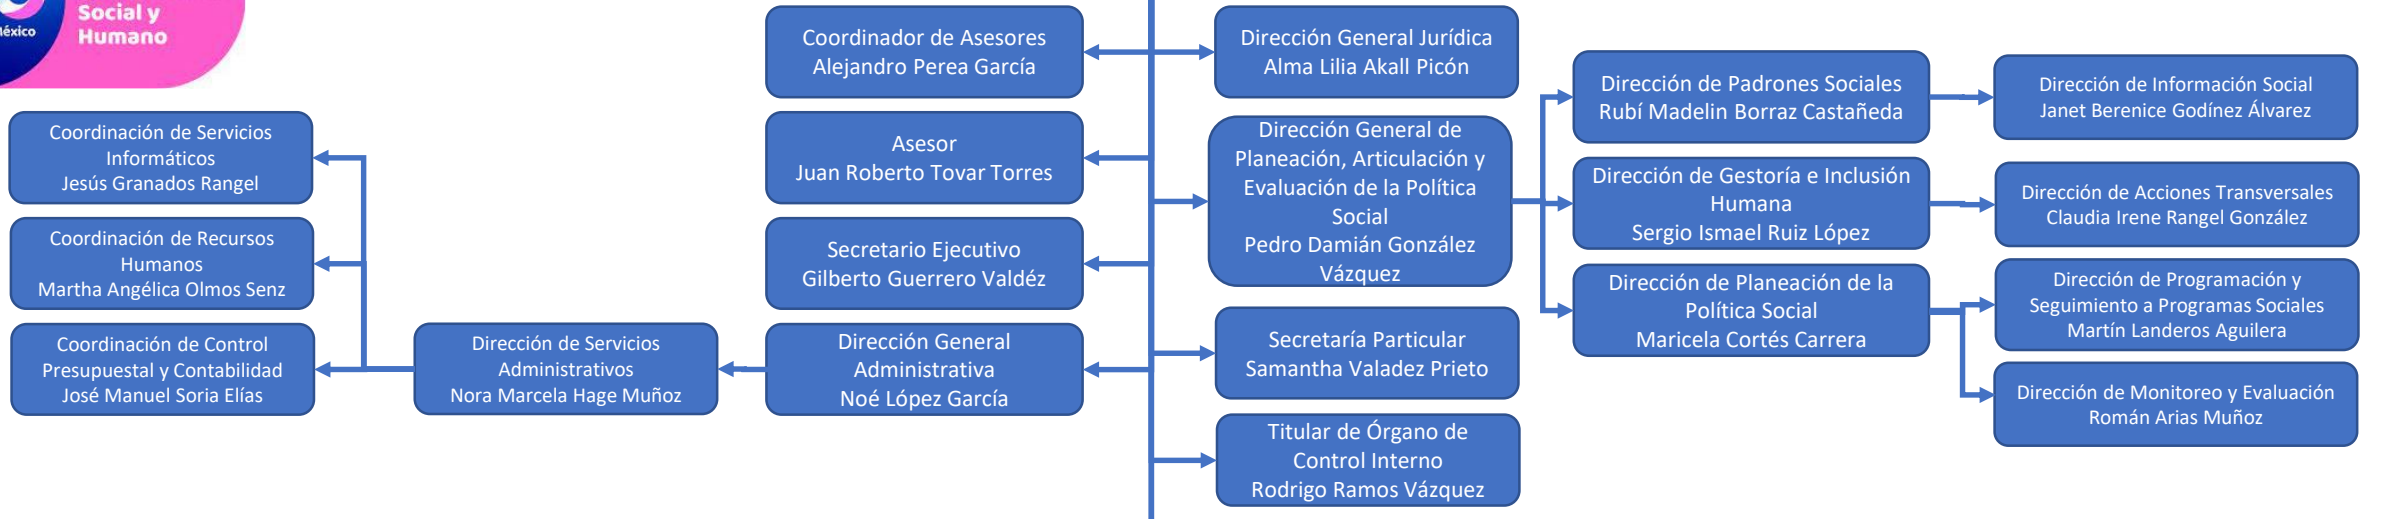

Secretario de Desarrollo Social y Humano
Jesús Oviedo

Subsecretaría de Operación para el Desarrollo Humano
Aldo Iván Márquez Becerra

Asistente Vinculador
Christian Jahaziel Rivera

Subsecretaría de Inclusión e Inversión para el Desarrollo Social
Ma. De Monserrat Ramírez Fuentes

Asistente Vinculador
Geovany Maya González